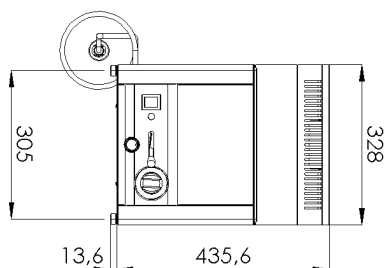

Vodní lázeň elektrická GN 1/1 - 150 bez podstavby

Model	Sap kód	0000075
BM 30 EL	Skupina artiklů	Vařiče těstovin a vodní lázně