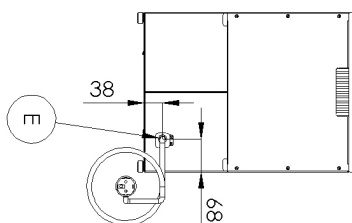

Vodní lázeň elektrická GN 1/1 - 150 bez podstavby

Model	Sap kód	0000075
BM 30 EL	Skupina artiklů	Vařiče těstovin a vodní lázně