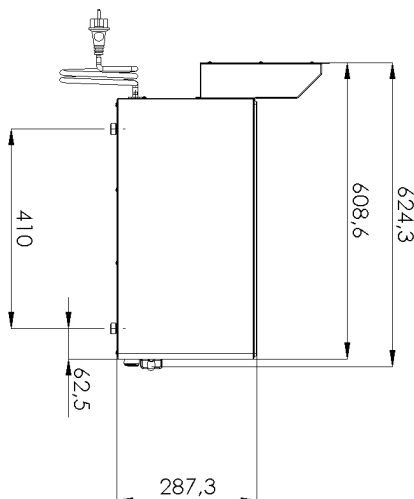

Vodní lázeň elektrická GN 1/1 - 150 bez podstavby

Model	Sap kód	0000075
BM 30 EL	Skupina artiklů	Vařiče těstovin a vodní lázně